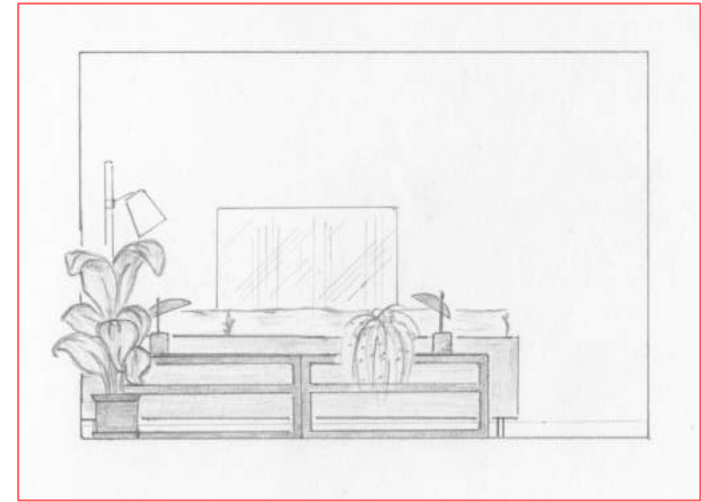

# 1. El espacio

Ubicación: Salamanca

Arquitectura: contemporánea minimalista

Superficie de la vivienda: 166 m<sup>2</sup>

Superficie de la estancia: 31 m<sup>2</sup>

Orientación: suroeste

Uso: sala de estar

# 2. La distribución

He dividido la estancia en dos zonas: una para charlar, leer y descansar, con espacio para cuatro personas y bañada por la luz natural, y otra para disfrutar de una película o un partido, con espacio para al menos seis personas.

# 3. La iluminación

La iluminación general, la que nos permite circular por el espacio sin chocarnos, ha sido abordada por el estudio de arquitectura, por lo que nos centraremos en la iluminación puntual, la que nos permite desarrollar una actividad, y la iluminación de ambiente, la que contribuye a dar carácter.

# 4. Los alzados

Las siguientes ilustraciones ofrecen una visión más detallada del conjunto. Nos situamos primero frente a la pared oeste y, a continuación, frente a la pared norte.