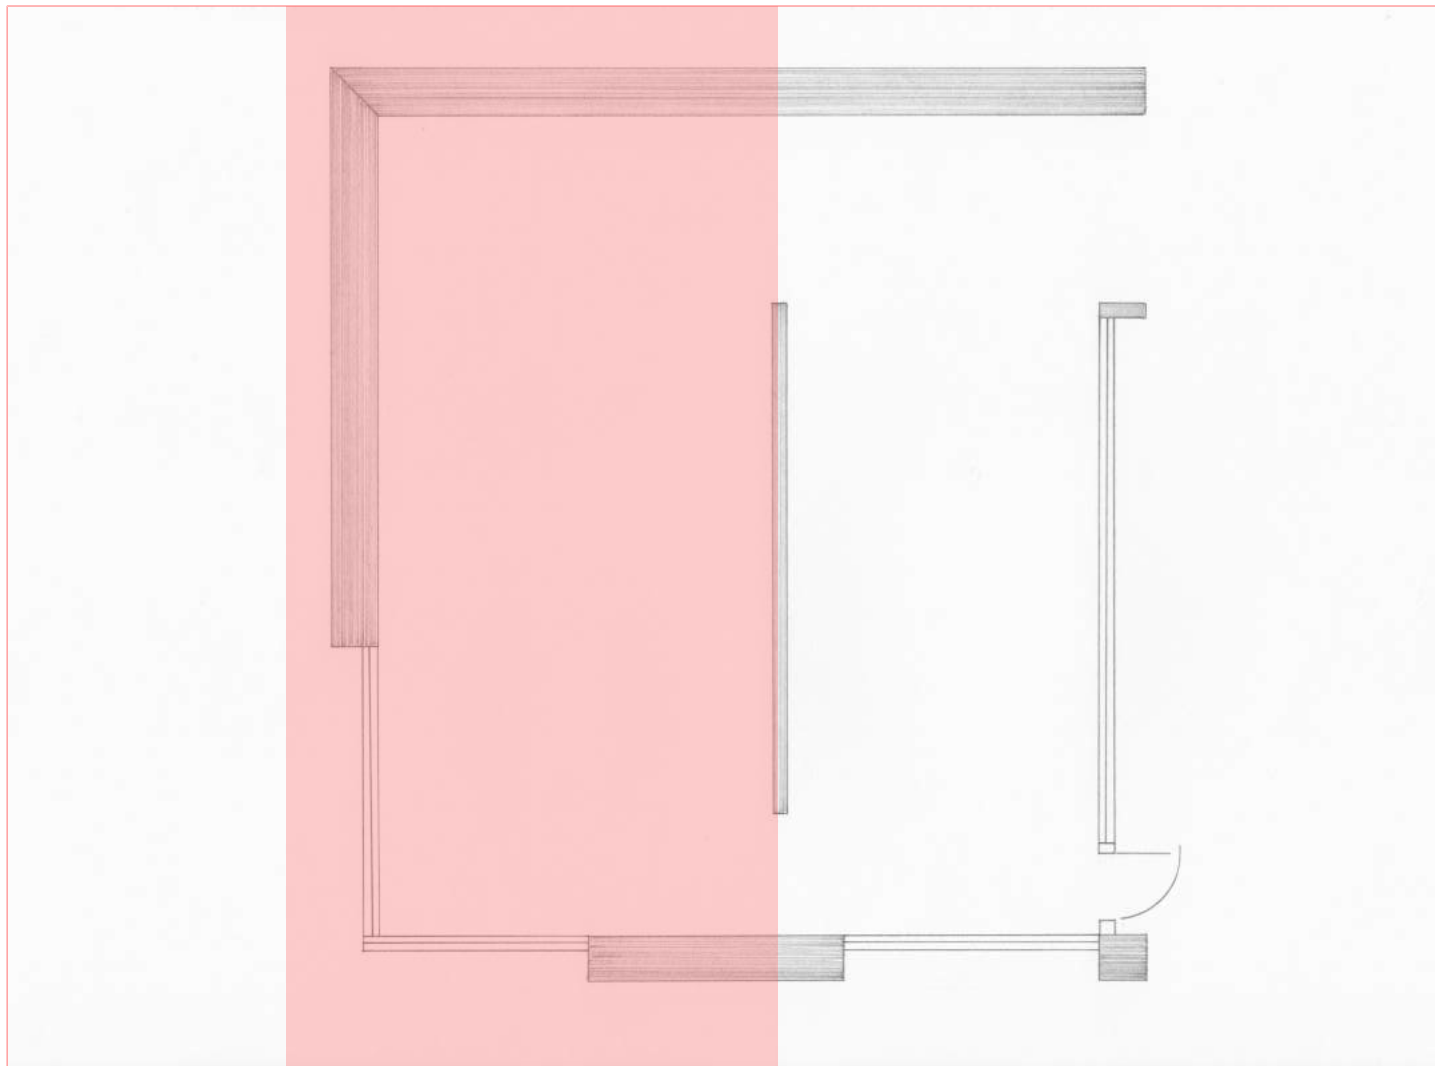

# Diseño de interior: salón

Isabel y Gonzalo. Salamanca

# 1. El espacio

Ubicación: Salamanca

Arquitectura: contemporánea minimalista

Superficie de la vivienda: 166 m<sup>2</sup>

Superficie de la estancia: 31 m<sup>2</sup>

Orientación: suroeste

Uso: sala de estar

# 2. La distribución

He dividido la estancia en dos zonas: una para charlar, leer y descansar, con espacio para cuatro personas y bañada por la luz natural, y otra para disfrutar de una película o un partido, con espacio para al menos seis personas.

# 4. Los alzados

Las siguientes ilustraciones ofrecen una visión más detallada del conjunto. Nos situamos primero frente a la pared oeste y, a continuación, frente a la pared norte.