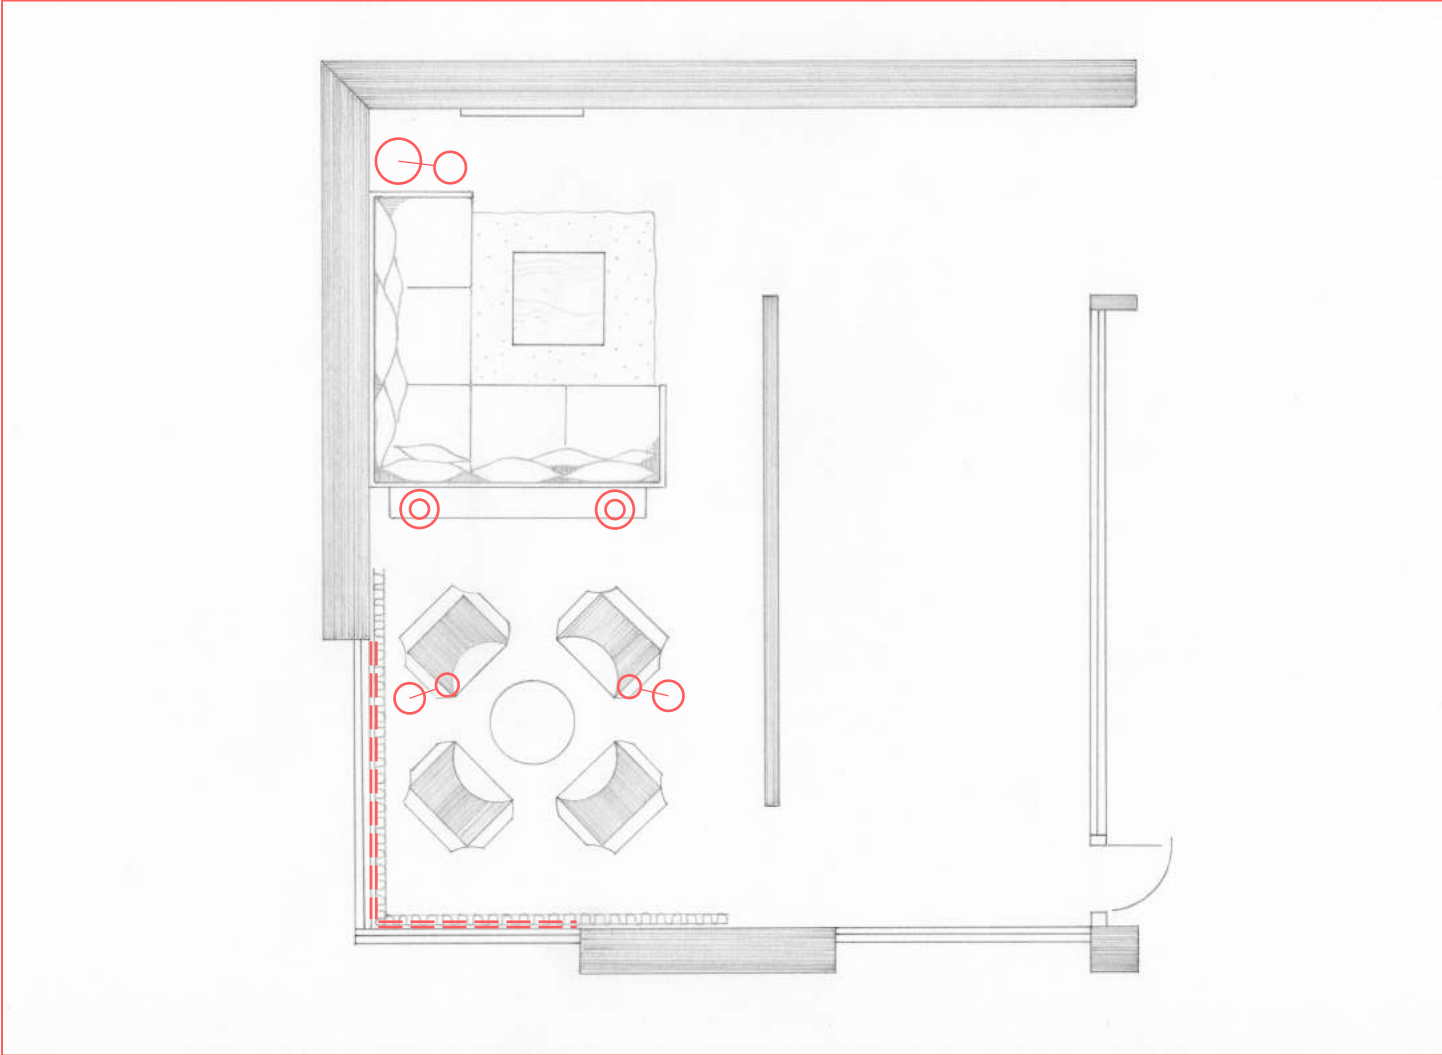

# Diseño de interior: salón

Isabel y Gonzalo. Salamanca

# 1. El espacio

Ubicación: Salamanca

Arquitectura: contemporánea minimalista

Superficie de la vivienda: 166 m<sup>2</sup>

Superficie de la estancia: 31 m<sup>2</sup>

Orientación: suroeste

Uso: sala de estar

# 2. La distribución

He dividido la estancia en dos zonas: una para charlar, leer y descansar, con espacio para cuatro personas y bañada por la luz natural, y otra para disfrutar de una película o un partido, con espacio para al menos seis personas.

# 4. Los alzados

Las siguientes ilustraciones ofrecen una visión más detallada del conjunto. Nos situamos primero frente a la pared oeste y, a continuación, frente a la pared norte.