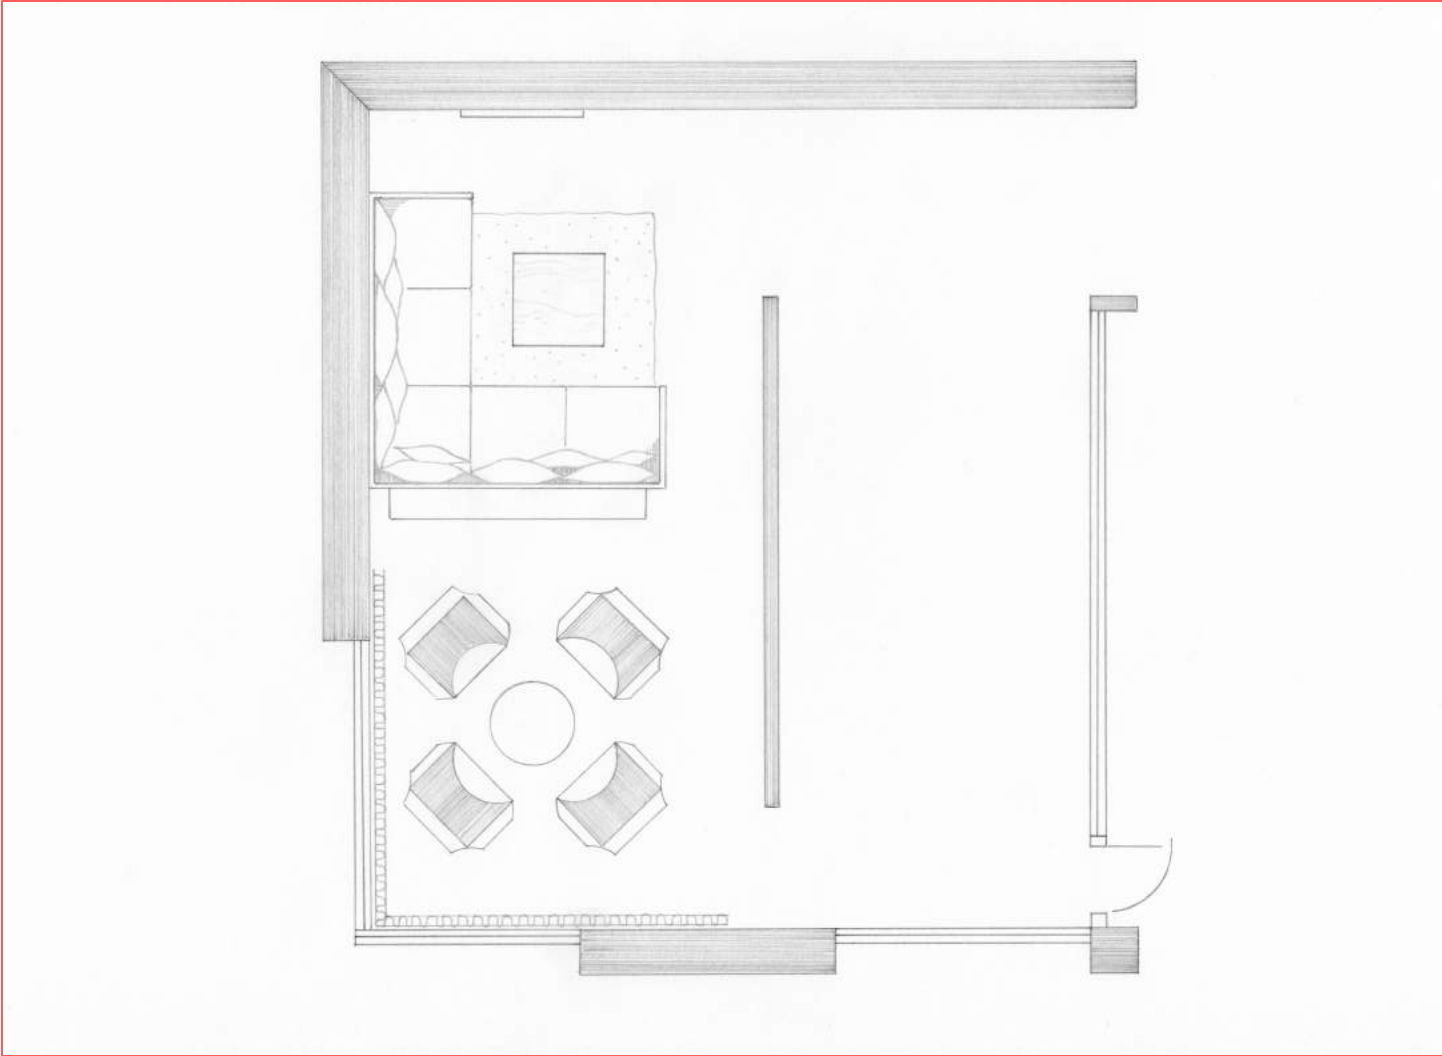

# Diseño de interior: salón

Isabel y Gonzalo. Salamanca

# 1. El espacio

Ubicación: Salamanca

Arquitectura: contemporánea minimalista

Superficie de la vivienda: 166 m<sup>2</sup>

Superficie de la estancia: 31 m<sup>2</sup>

Orientación: suroeste

Uso: sala de estar

# 2. La distribución

He dividido la estancia en dos zonas: una para charlar, leer y descansar, con espacio para cuatro personas y bañada por la luz natural, y otra para disfrutar de una película o un partido, con espacio para al menos seis personas.